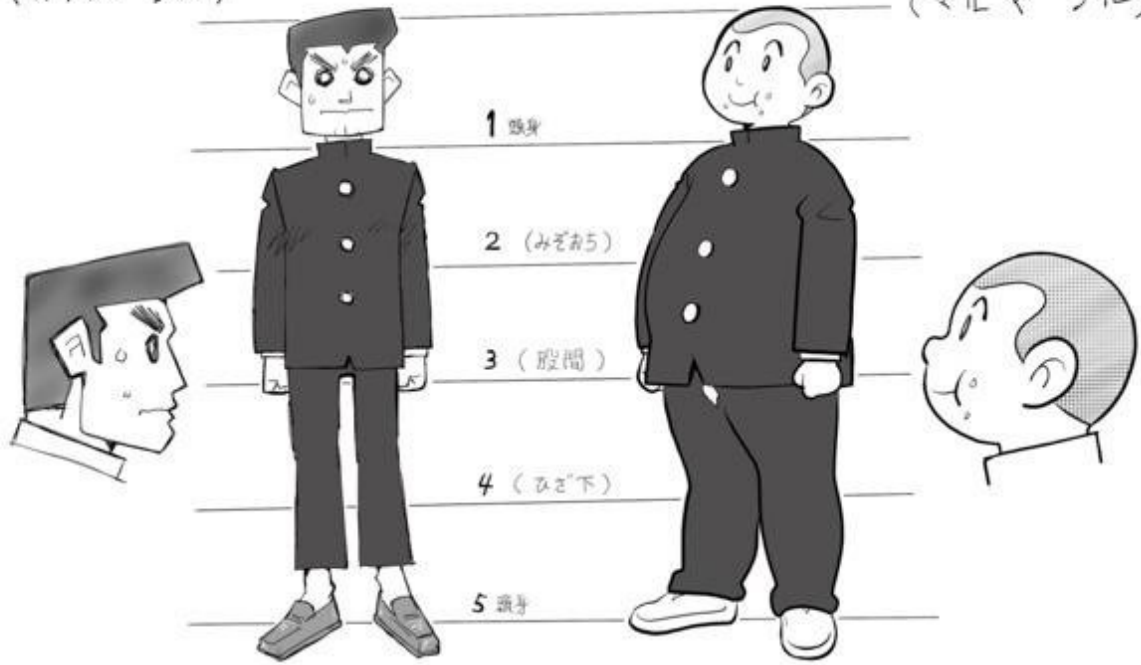

あにめのたね2024オープン講座 特別公開講座 「レイアウトのスキル」 キャラ表

本資料は令和2年度、3年度、4年度に配布した内容を
再編集したものです。

本講座資料は著作物です。無断で本配布資料をSNSなど
転載、公開するなどの行為は、法律により禁じられています。

角刃 照

(カクバ テル)

丸間 輝

(マルマ テル)

2人共身長 170センチ (1頭身=34センチ)

元府 亮 (もとふりょう) 女

身長 170センチ

資料 1