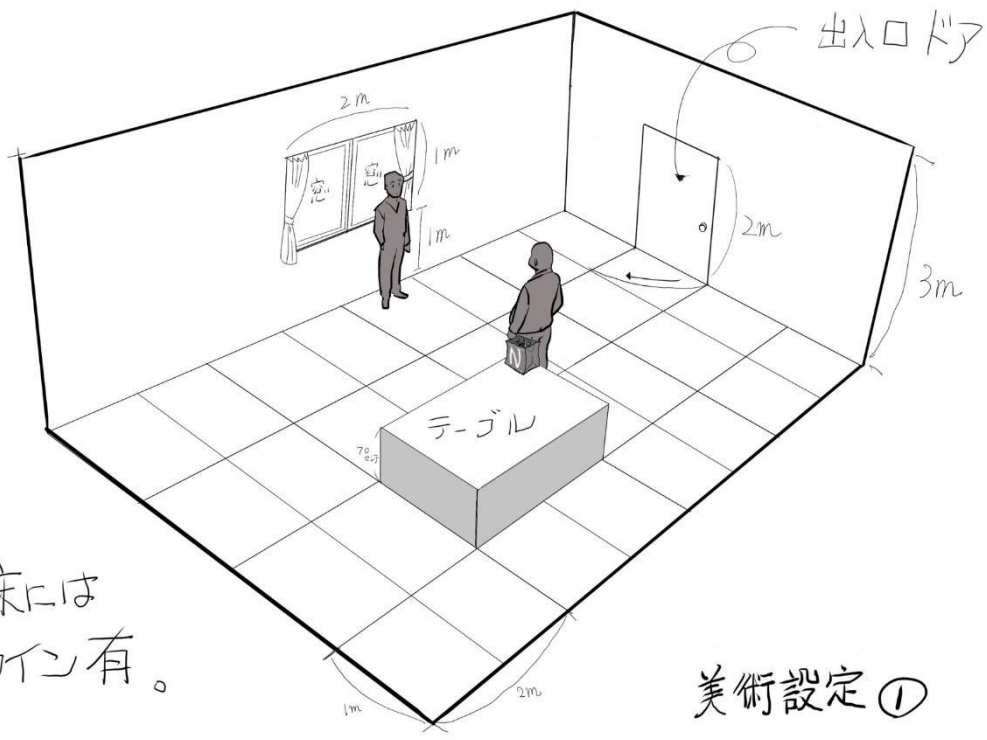

あにめのたね2024オープン講座 特別公開講座 「レイアウトのスキル」 美術設定

本資料は令和2年度、3年度、4年度に配布した内容を
再編集したものです。

本講座資料は著作物です。無断で本配布資料をSNSなど
転載、公開するなどの行為は、法律により禁じられています。

☆床には
ライン有。

美術設定①

美術設定②

資料3

※本講座資料は著作物です。無断で本配布資料をSNSなどに転載、公開するなどの行為は、法律により禁じられています。