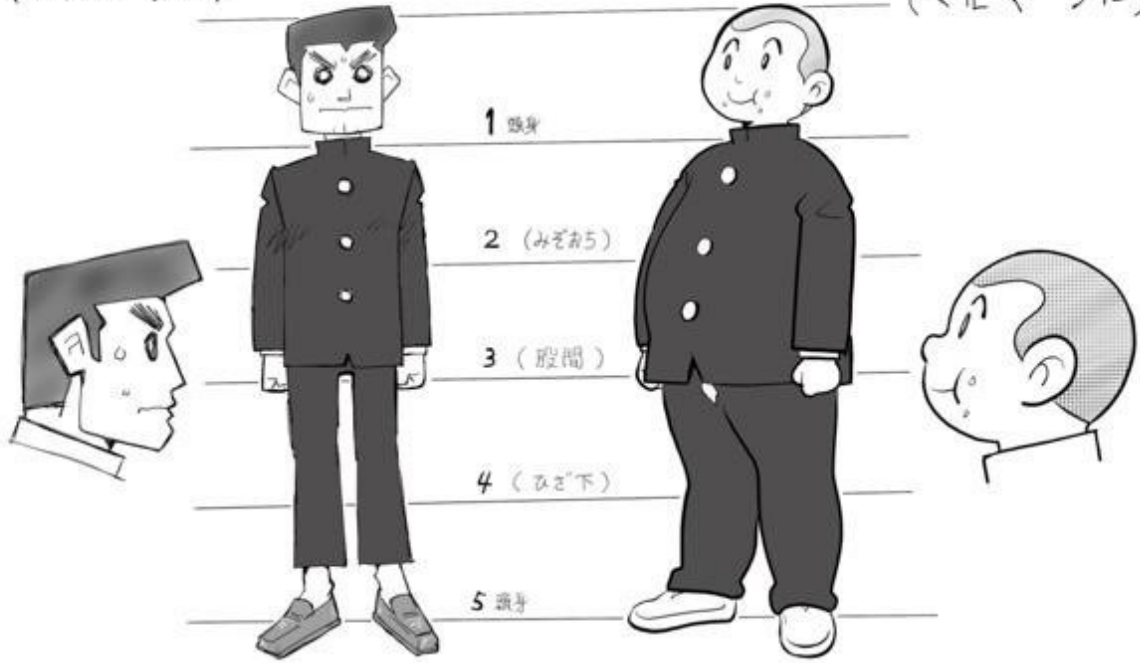

あにめたね2025オープン講座 特別公開講座 「レイアウトのスキル」 キャラ表

本資料は過去あにめたねオープン講座に配布した内容を再編集したものです。

本講座は著作物です。無断で本配布資料をSNSなど転載、公開するなどの好意は、法律により禁じられています。

角刃 照

(カクバ テル)

丸間 輝

(マルマ テル)

2人共身長 170センチ (1頭身=34センチ)

元府 亮 (もとふりょう) ♀

身長 170センチ

資料 1