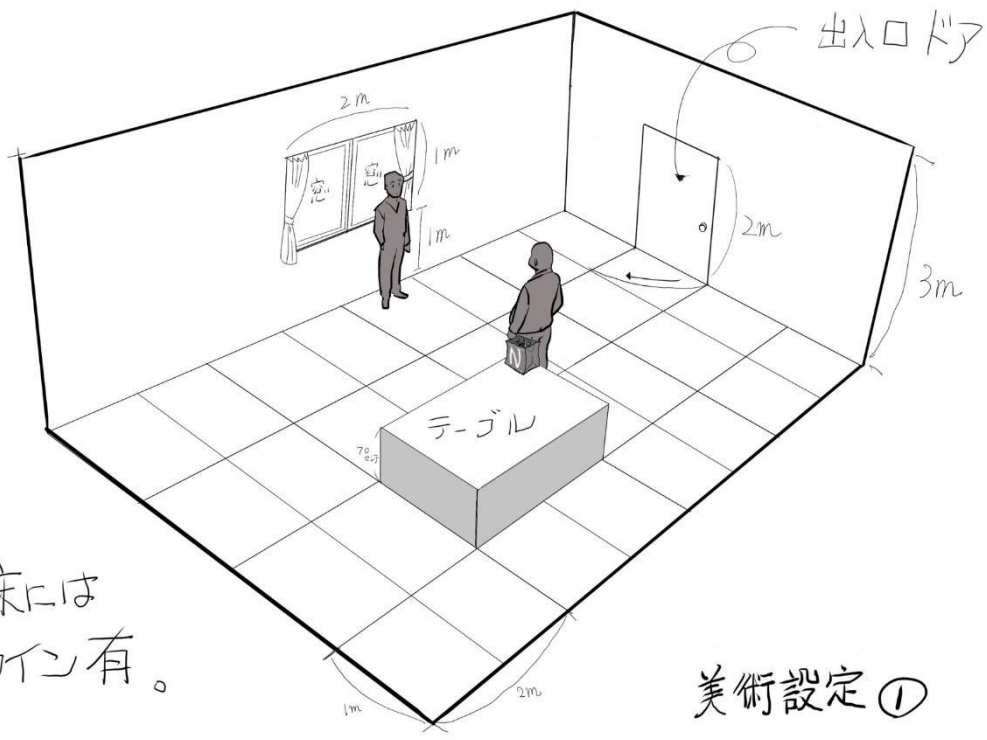

あにめたね2025オープン講座 特別公開講座 「レイアウトのスキル」 美術設定

本資料は過去あにめたねオープン講座に配布した内容を再編集したものです。

本講座は著作物です。無断で本配布資料をSNSなど転載、公開するなどの好意は、法律により禁じられています。

☆床には
ライン有。

美術設定①

美術設定②

資料3

※本講座資料は著作物です。無断で本配布資料をSNSなどに転載、公開するなどの行為は、法律により禁じられています。